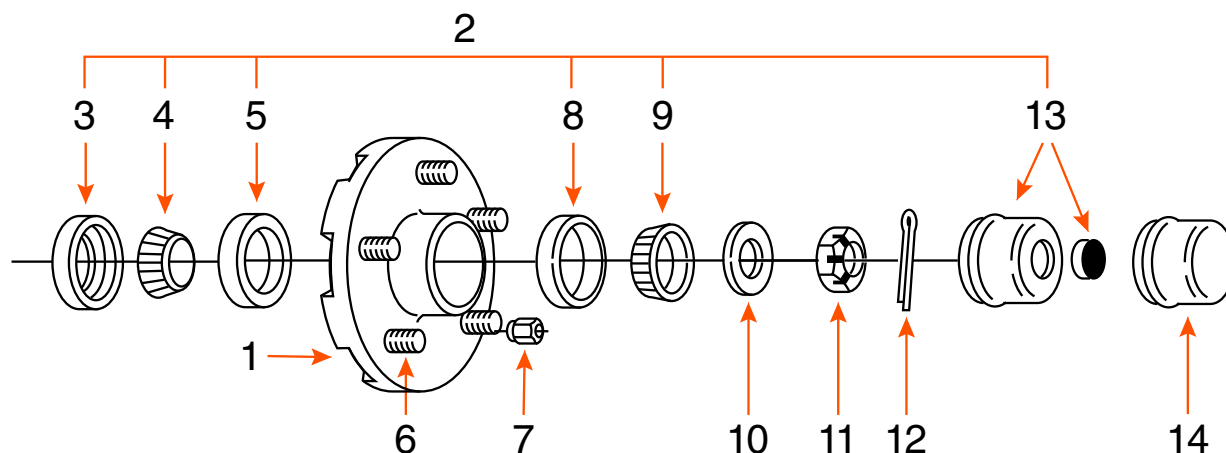

MOYEU 5 GOUJONS (COMPLET) EN BOÎTE / 5 STUDS HUB (KIT) IN BOX

TYPE	CAPACITÉ CAPACITY	BOLT CIRCLE	ROUE WHEEL	MARQUE BRAND
GRAISSE / GREASE	3,5K	5 SUR 4,5" / 5 ON 4,5"	10" - 15"	

COMPOSANTE COMPONENT	DESCRIPTION	PRODUIT PRODUCT
1	MOYEU / HUB	H10 1
2	ENSEMBLE DE ROULEMENT / BEARING KIT	ROUL10X
3	JOINT D'ÉTANCHÉITÉ / SEAL	2546F
4	ROULEMENT INTÉRIEUR 1 ³ / ₈ " INNER BEARING CONE	68149
5	CAGE INTÉRIEURE / INNER BEARING CUP	68111
6	GOUJON À PRESSER 1/2" PRESS IN STUD	3110
7	ÉCROU DE ROUE / WHEEL NUT	60132
8	CAGE EXTÉRIEURE / OUTER BEARING CUP	44610
9	ROULEMENT EXTÉRIEUR 1 ¹ / ₁₆ " OUTER BEARING CONE	44649
10	RONDELLE MANDRIN / SPINDLE WASHER	6052
11	ÉCROU DE MANDRIN / SPINDLE NUT	1150-6*
12	GOUPILLE / COTTER PIN	1151C*
13	BOUCHON «E-Z LUBE» CAP	1446
14	BOUCHON / CAP	1445*